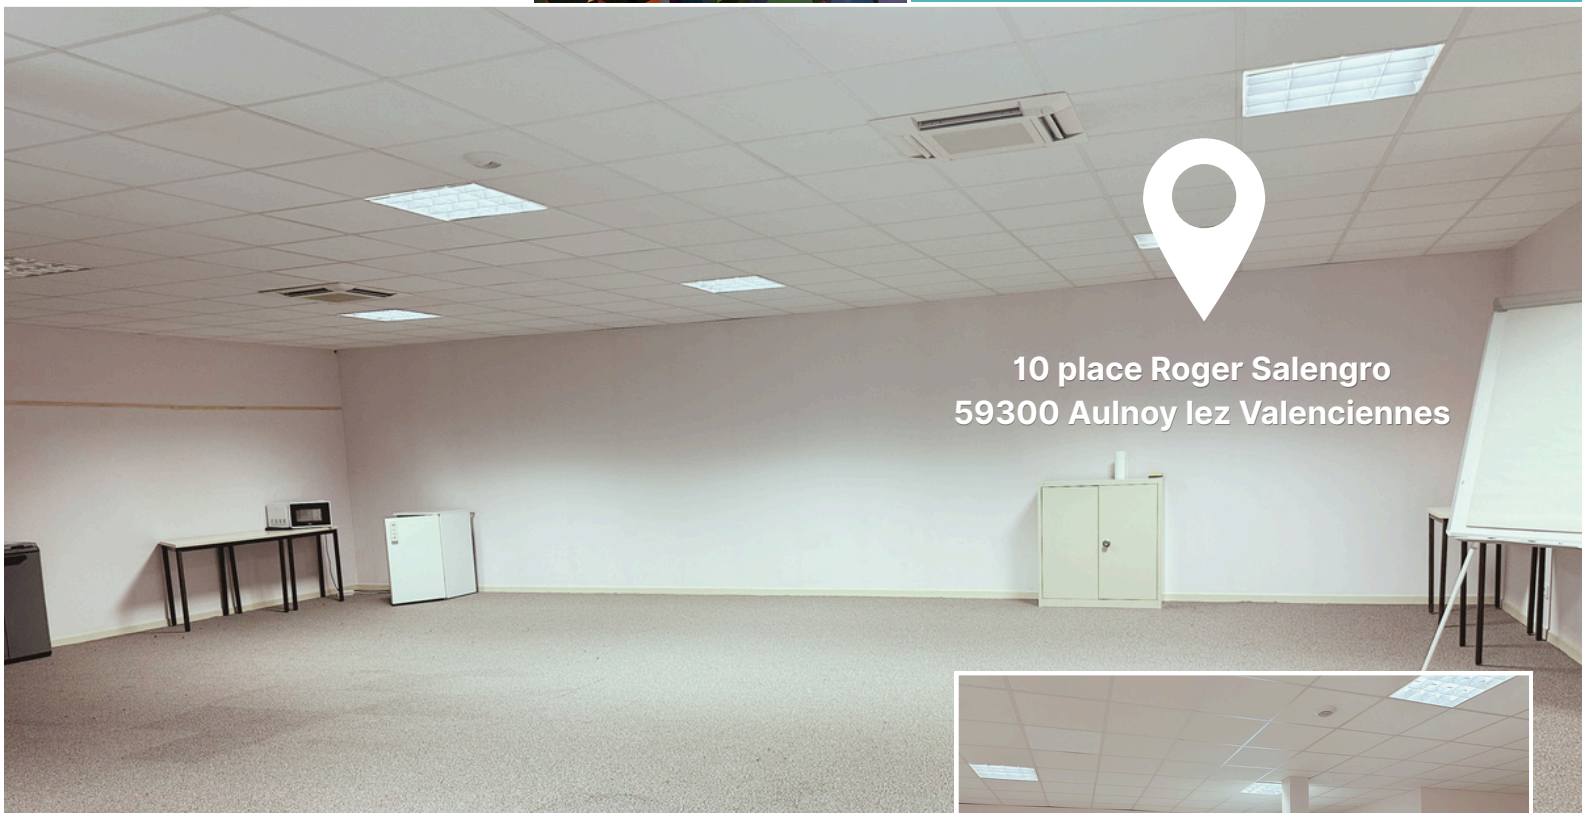

ESPACE À LOUER

10 place Roger Salengro
59300 Aulnoy lez Valenciennes

Découvrez un espace de 115 m², situé au 1^{er} étage, au cœur d'Aulnoy-lez-Valenciennes. Un grand espace offrant de nombreuses possibilités, parfait pour accueillir vos activités d'entreprise ou associatives.

Caractéristiques

- Surface : 115 m²
- 1^{er} étage
- Parking à proximité

Mise à disposition

Un vidéo projecteurs

Tables et chaises

Tableaux blancs

Frigidaire

bouilloires