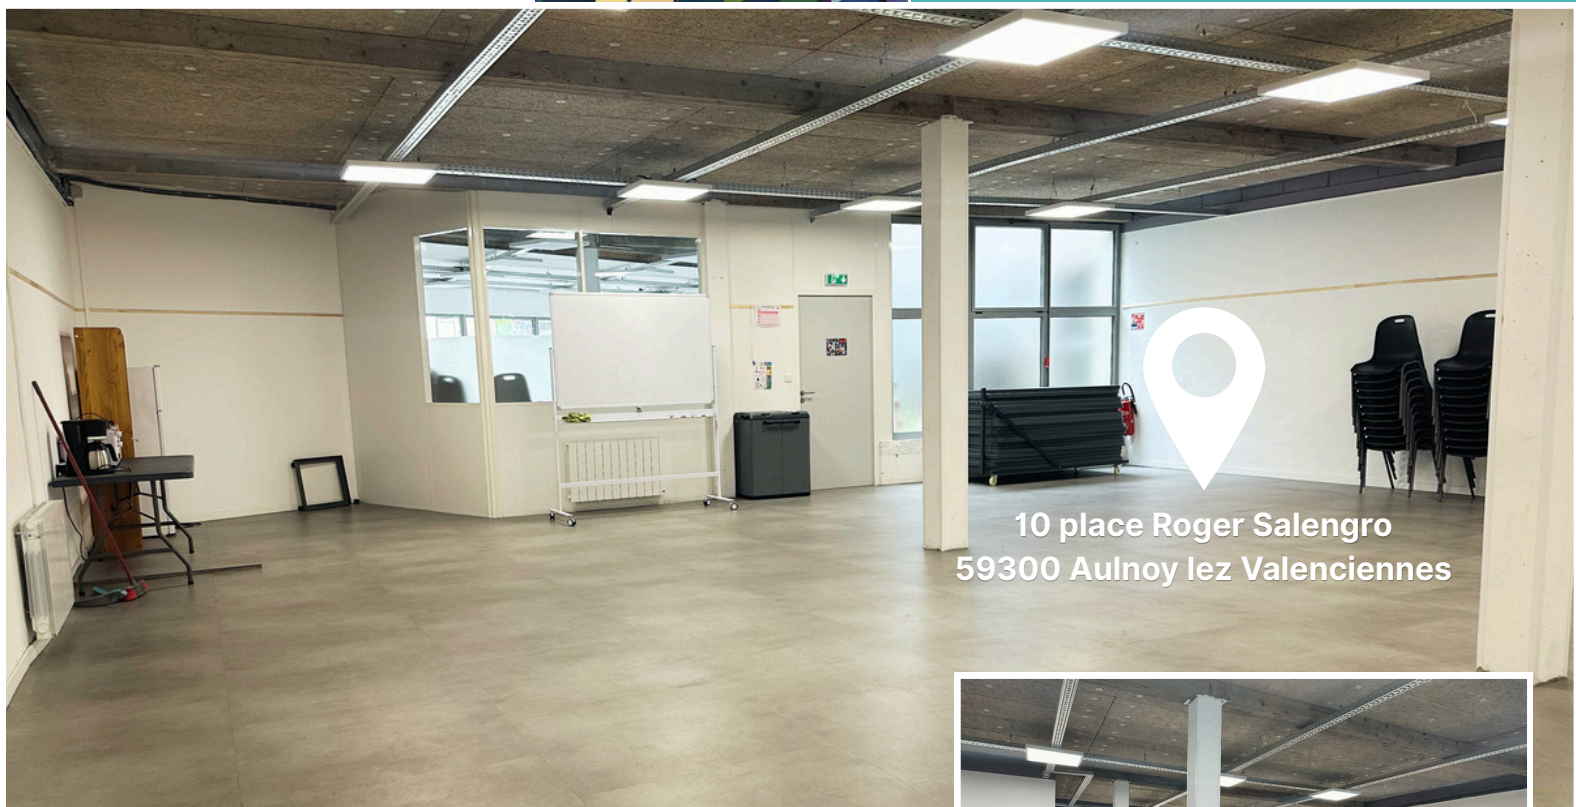

ESPACE À LOUER

10 place Roger Salengro
59300 Aulnoy lez Valenciennes

Découvrez un espace de 109 m², situé au rez-de-chaussée, au cœur d'Aulnoy-lez-Valenciennes. Un grand espace offrant de nombreuses possibilités, parfait pour accueillir vos activités d'entreprise ou associatives.

Caractéristiques

- Surface : 109 m²
- Rez-de-chaussée
- Parking à proximité

Mise à disposition

Un vidéo projecteurs

Tables et chaises

Tableaux blancs

Frigidaire

bouilloires