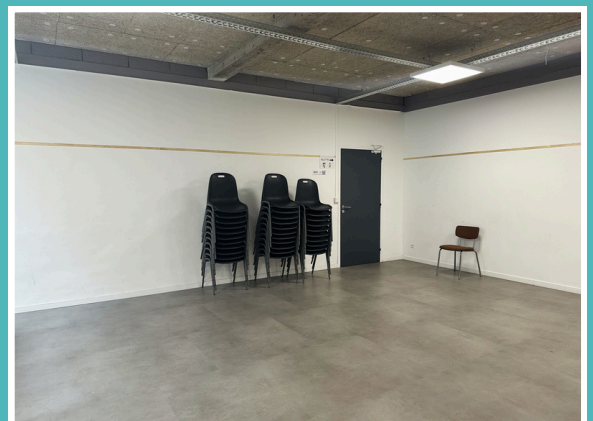

ESPACE À LOUER

10 place Roger Salengro
59300 Aulnoy lez Valenciennes

Découvrez un espace de 109 m², situé au rez-de-chaussée, au cœur d'Aulnoy-lez-Valenciennes. Un grand espace offrant de nombreuses possibilités, parfait pour accueillir les activités de votre structures.

Caractéristiques

- Surface : 109 m²
- Rez-de-chaussée
- Parking à proximité

Mise à disposition

Contactez-nous pour la réservation !

 **Indhira Trehoux**

 indhira-trehoux@staj.asso.fr

 03 27 47 29 97

www.staj-nordartois.com