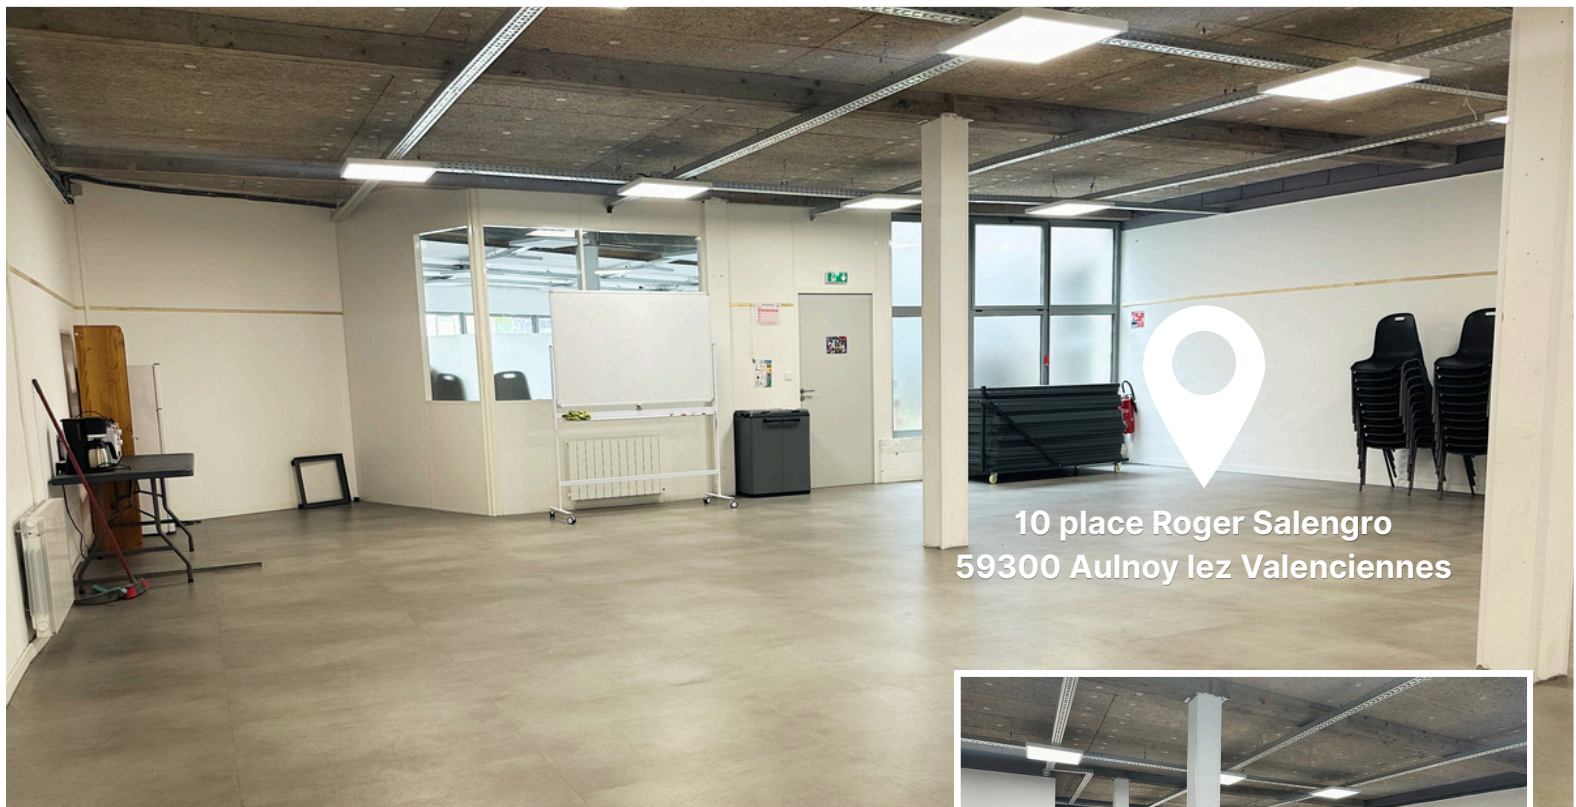

ESPACE À LOUER

10 place Roger Salengro
59300 Aulnoy lez Valenciennes

Découvrez un espace de 109 m², situé au rez-de-chaussée, au cœur d'Aulnoy-lez-Valenciennes. Un grand espace offrant de nombreuses possibilités, parfait pour accueillir les activités de votre structures.

Caractéristiques

- Surface : 109 m²
- Rez-de-chaussée
- Parking à proximité

Mise à disposition

Contactez-nous pour la réservation !

 **Indhira Trehoux**

 indhira-trehoux@staj.asso.fr

 03 27 47 29 97

www.staj-nordartois.com

ESPACE SALLE 1 PLAN