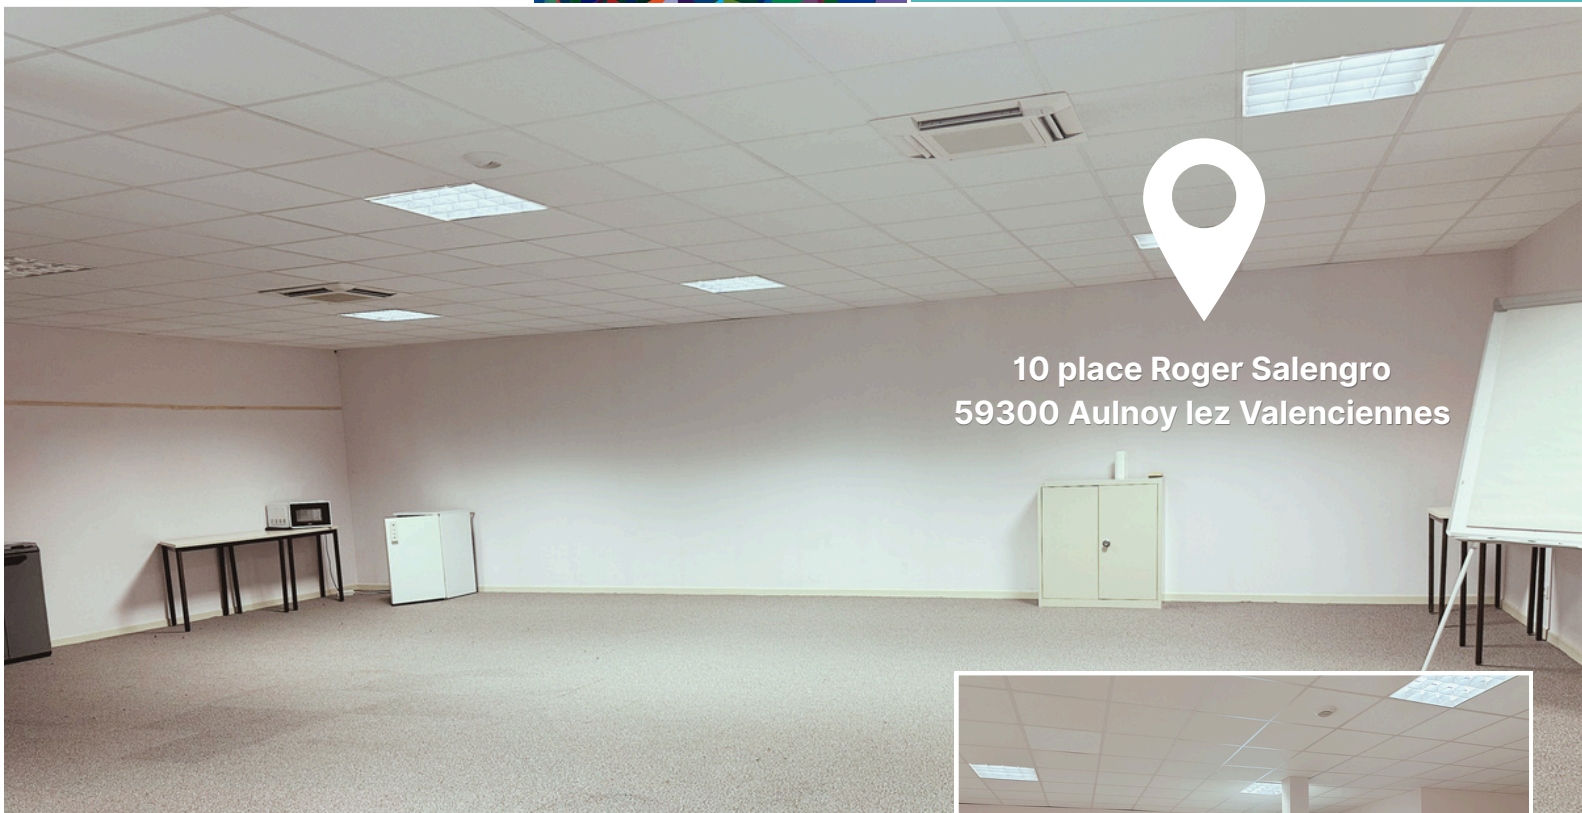

# ESPACE À LOUER

10 place Roger Salengro  
59300 Aulnoy lez Valenciennes

Découvrez un espace de 115 m<sup>2</sup>, situé au 1<sup>er</sup> étage, au cœur d'Aulnoy-lez-Valenciennes. Un grand espace offrant de nombreuses possibilités, parfait pour accueillir vos activités d'entreprise ou associatives.

## Caractéristiques

- Surface : 115 m<sup>2</sup>
- 1<sup>er</sup> étage
- Parking à proximité

Mise à disposition

Un vidéo projecteur

Tables et chaises

Tableau blanc

Réfrigérateur

bouilloire